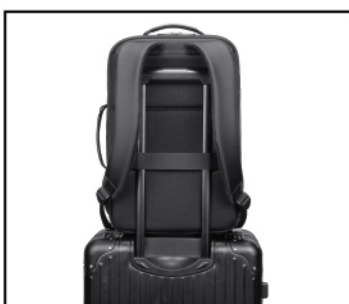

Λαβές μεταφοράς

Πρακτική μπροστινή τσέπη

Εσωτερική τσέπη

Θήκη για laptop

Ζώνη για μεταφορά σε βαλίτσα trolley.

NAUTICA

ΚΩΔ. 2941
Επαγγελματικό σακίδιο 19L
από ύφασμα Honeycomb Nylon
75Dx150D αδιάβροχο.
Θήκη για φορητό υπολογιστή 15.6"
θήκη για tablet.
Διαστάσεις H45xL31W16cm.
Βάρος 1,05kg
Με καλώδιο επέκτασης USB με
ειδική υποδοχή στο πλάι της
τσάντας για φόρτιση κινητού.
Με ρυθμιζόμενους ιμάντες και
εργονομική πλάτη.
Άνετη λαβή μεταφοράς.
Θήκη antitheft με φερμουάρ στην
πλάτη του σακιδίου.
Ζώνη για μεταφορά σε βαλίτσα trolley.
Χρώμα Μαύρο.

Εσωτερική τσέπη

Λαβή μεταφοράς

Πρακτική μπροστινή τσέπη

υποδοχή USB

Θήκη για laptop

Ζώνη για μεταφορά σε βαλίτσα trolley.

αδιάβροχο

NAUTICA

ΚΩΔ. 2944 - ΚΑΦΕ

Καθημερινό σακίδιο 10L
Polyester 600D από ανακυκλωμένα
πλαστικά μπουκάλια PET
Θήκη για φορητό
υπολογιστή ή tablet 14"
Διαστάσεις H36xL28W13cm.
Βάρος 0,67kg.
Με ρυθμιζόμενους μάντες.
Άνετη λαβή μεταφοράς.