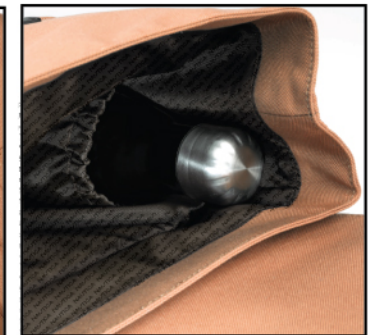

Θήκη για laptop

Λαβή μεταφοράς

Εσωτερική τσέπη