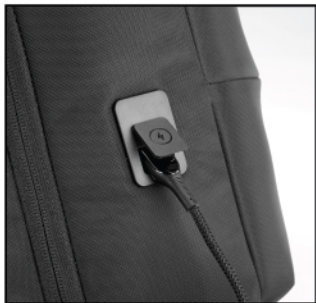

NAUTICA

ΚΩΔ. 2941
Επαγγελματικό σακίδιο 19L
από ύφασμα Honeycomb Nylon
75Dx150D αδιάβροχο.
Θήκη για φορητό υπολογιστή 15.6"
θήκη για tablet.
Διαστάσεις H45xL31W16cm.
Βάρος 1,05kg
Με καλώδιο επέκτασης USB με
ειδική υποδοχή στο πλάι της
τσάντας για φόρτιση κινητού.
Με ρυθμιζόμενους ιμάντες και
εργονομική πλάτη.
Άνετη λαβή μεταφοράς.
Θήκη antitheft με φερμουάρ στην
πλάτη του σακιδίου.
Ζώνη για μεταφορά σε βαλίτσα trolley.
Χρώμα Μαύρο.